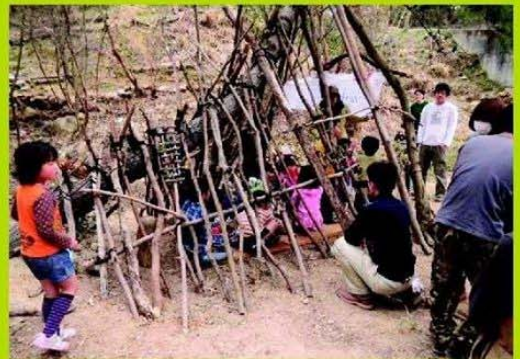

# 自分達で考える 森のひみつ基地 づくり

参加費  
無料

2018.  
11.23 (金・祝) ・ 24 (土)  
(2日間・小雨決行)

自分たちで考える。作る。遊ぶ。僕たちだけの森の基地。

里山に自分たちの森の基地を作ろう！  
基地はどんな形にしようか？屋根は？窓は？みんなで話し合っ、設計図を書いて…  
設計図ができたら、大工さんに手伝ってもらいながら、自分たちで基地づくり。  
完成したら、基地をアジトにサバイバルゲームに挑戦！！

11.23 (金・祝)

《基地の計画・設計》

10:00 場所見学・設定  
13:00 計画・設計  
みんなで基地に  
ついて話し合おう。

11.24 (土)

《基地づくり》

10:00 基地づくり  
13:00 基地をアジトにした  
森のゲーム。  
パチンコづくり。

【対象】  
小学生と保護者

【定員】  
子供 先着20名  
(保護者同伴)